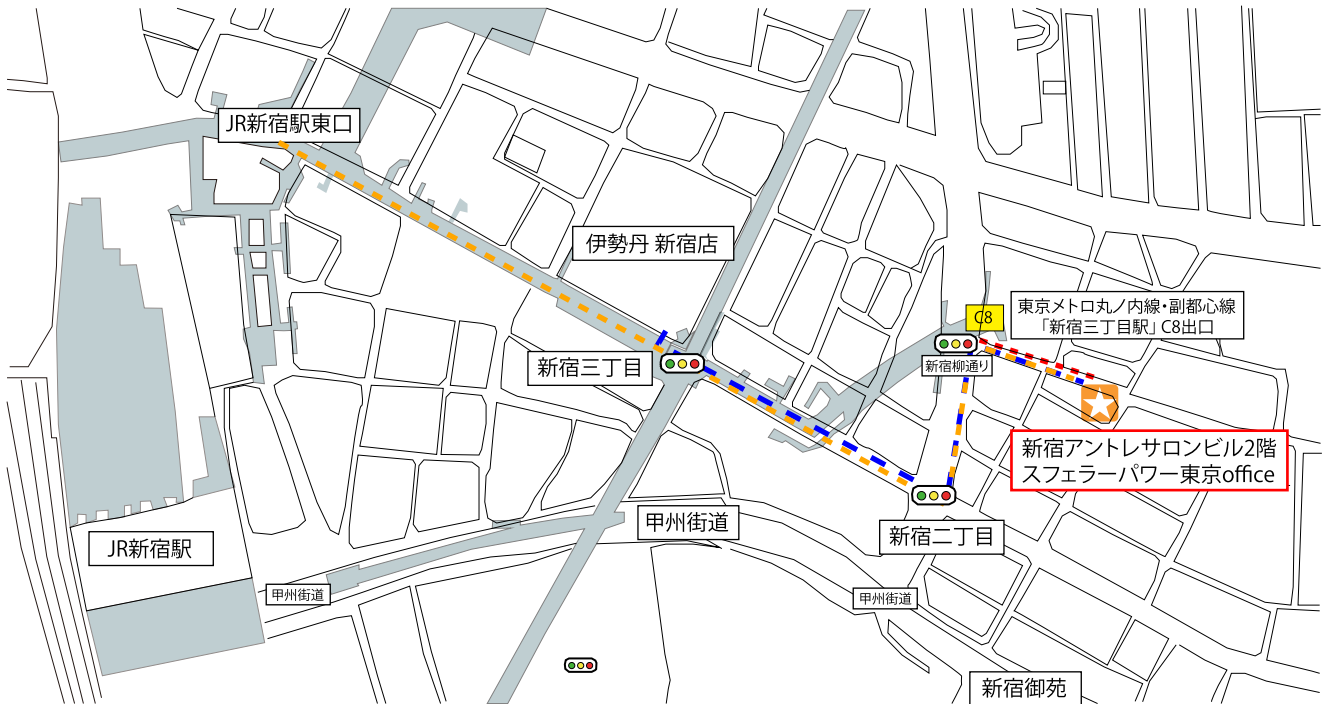

東京営業所 ★

〒160-0022 東京都新宿区新宿2丁目12番13号 新宿アントレサロンビル2階 Tel.03-6823-7345

◆ 東京メトロ丸ノ内線・副都心線「新宿三丁目駅」C8出口より、徒歩1分

※ C8出口の階段を上り、地上に出ましたら、すぐ左に曲がってください。
さらに左に曲がって、目の前の横断歩道を渡りましたら、すぐに左に曲がります。
通り(花園通り)をそのまま直進しますと、右側に、「新宿アントレサロン」の
立て看板があるビルが見えてきます。エレベータで2F受付へお越しください。

◆ JR「新宿駅」東口より、徒歩8分

◆ 新宿伊勢丹より、徒歩4分